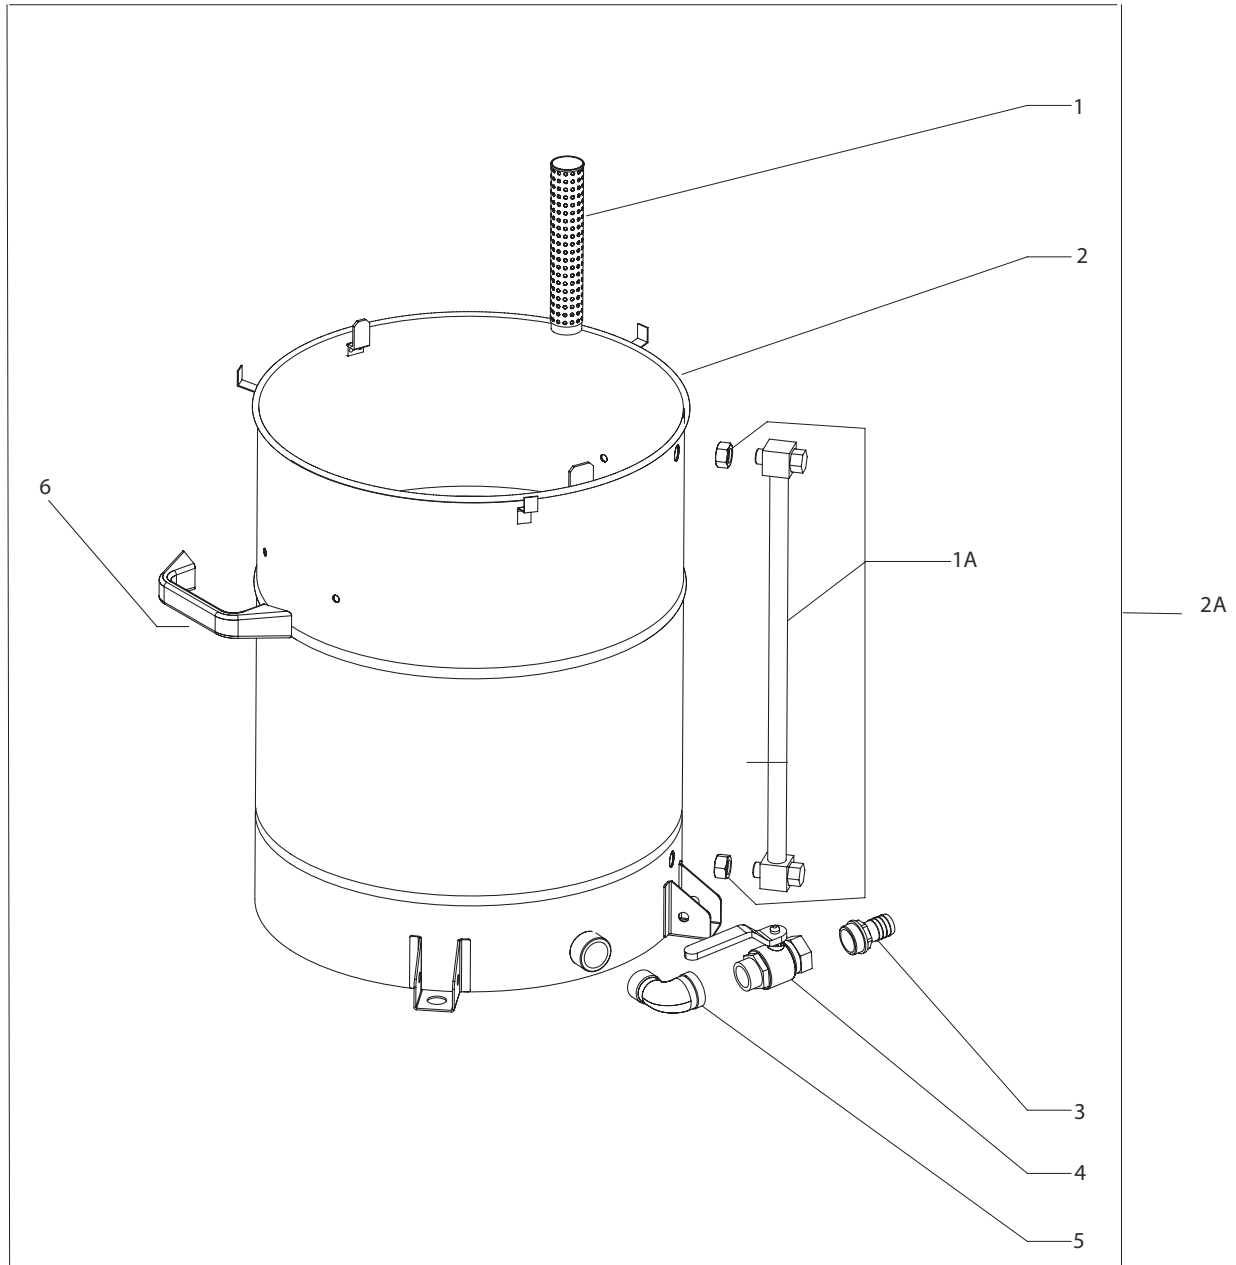

Part Notes:

[1] - Old IVAC production products

Pos.	Artikel-Nr.	Menge	Variante	Notes
1	Z8 36191	1	Spannring	
2	Z8 17459	1	Dichtung D460 Spänesieb	
3	Z8 15003	1	Ring ¥460	
4	4083100829	1	FILTER CHAMBER D460X140 M.WSST	
5	Z8 36191	1	Spannring	
6	Z8 17126	1	Filterringdichtung aus	
7	4081200552	1	FLOAT SUPPORT PLATE SS	
1A	40000809	1	Handgriff	
2A	40000810	1	DichtungsKit	
2A	4089100575	1	GASKET KIT SILICON	
3A	40000811	1	Schwimmerventil-Kit	[1]
4A	4089100582	1	PLATE FLOATER KIT VHO	

Part Notes:

[1] - NO MORE AVAILABLE

Pos.	Artikel-Nr.	Menge	Variante	Notes
1	Z8 13010	1	Feder	
2	Z8 32543	1	Sicherungshebel 50 INOX	
3	Z8 40720	1	Dichtung	
4	Z8 40720	1	Dichtung	
5	Z8 17005	2	Anschlussdichtung D50	
6	4084000989	1	Joint V-Ring	
1A	4089100583	1	KIT INLET COMPLETE VHO	
2A	40000320	1	Arretierung f. Kessel-	
3A	40000800	1	Sauganschluskit D50	
4A	4089100576	1	D50 DEFLECTOR KIT FOR SWITCHIN VHO	

Part Notes:

[1] - Old IVAC production products

Pos.	Artikel-Nr.	Menge	Variante	Notes
1	4083600581	1	TROLLEY M.WST RAL7016	
2	Z8 17021	1	Stossfänger Halter	
1A	40000816	1	Griffhalter Kit	
2A	40000817	1	Handgriff	
3A	4089100579	1	KIT HOOK FOR HANDLE VHO	
4A	40000819	1	HANDLE CUSHION GEAR KIT	
5A	40000814	1	ACCESSORY HOLDER KIT	
6A	4089100580	1	REVOLVING WHEEL KIT VHO	
7A	40000813	1	FIX WHEEL KIT	
8A	4089100578	1	KIT WEIGHT BALANCE VHO	