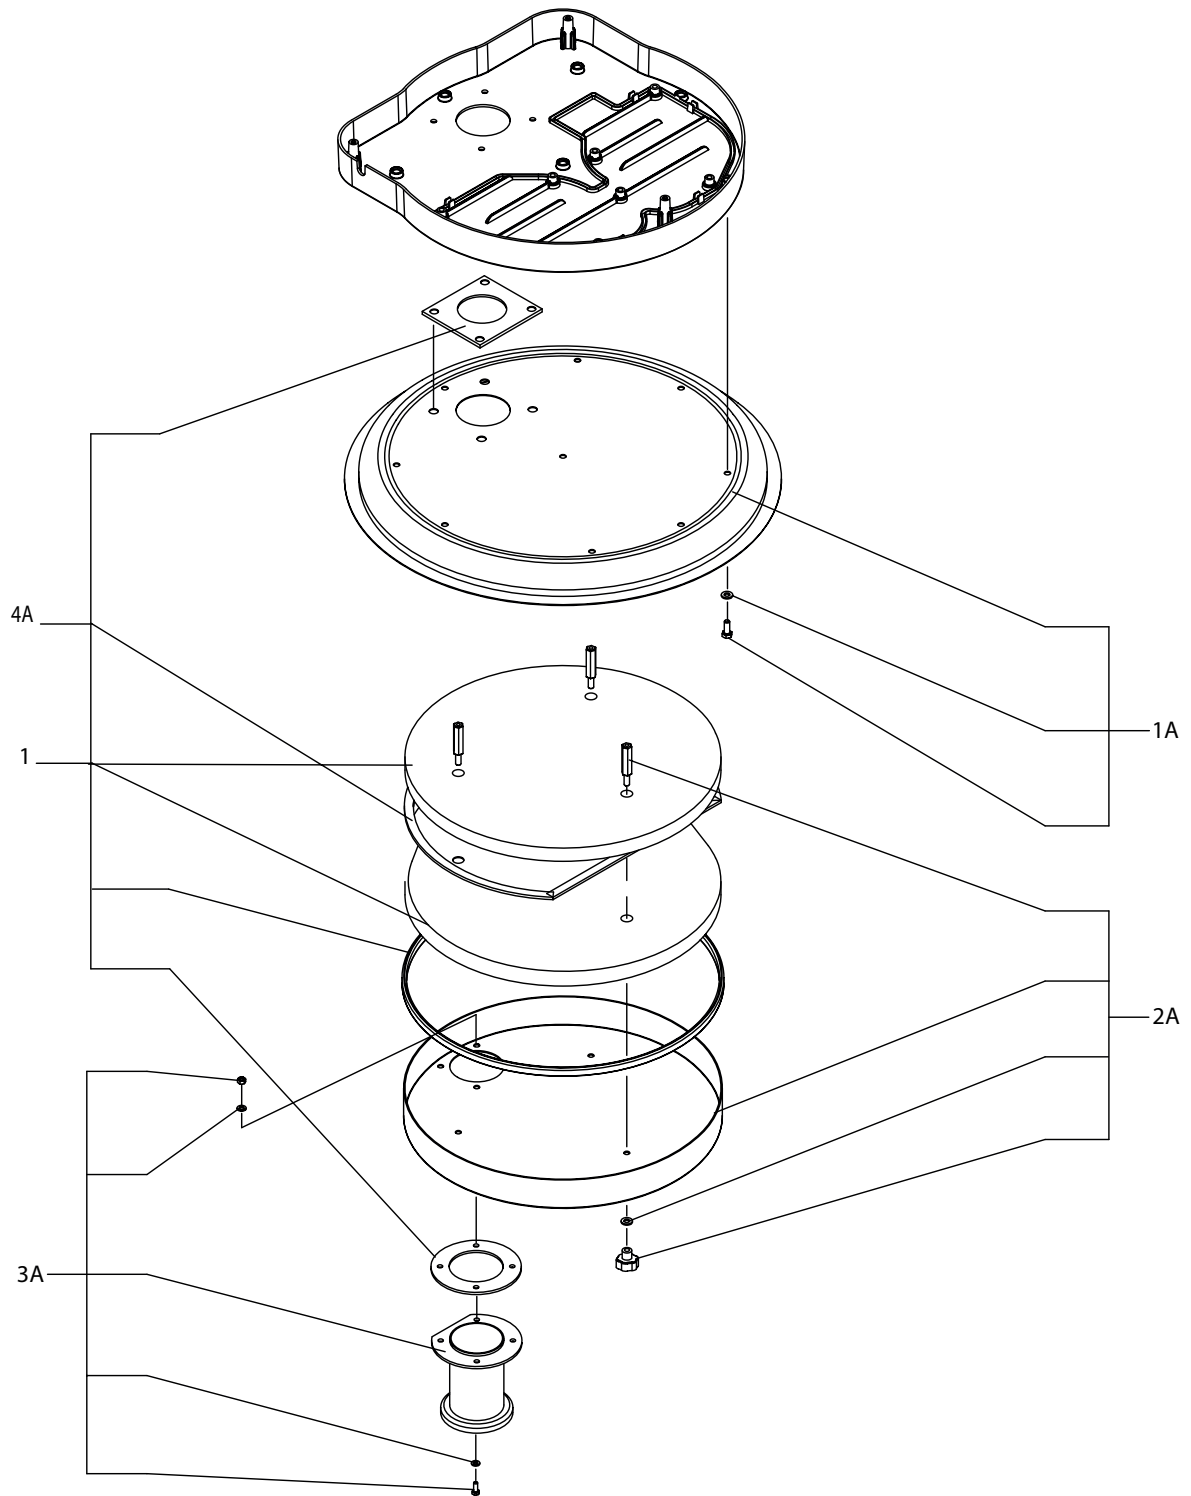

Pos.	Artikel-Nr.	Menge	Variante	Notes
1	4081700884	2	MOTOR FILTER WSS-WST	
1A	40000801	1	Motorhaube	
2A	40000802	1	Filterhalter Kit	
3A	40000804	1	MOTORHEAD SUCTION KIT	
4A	40000795	1	Dichtungskit, Motorkopf