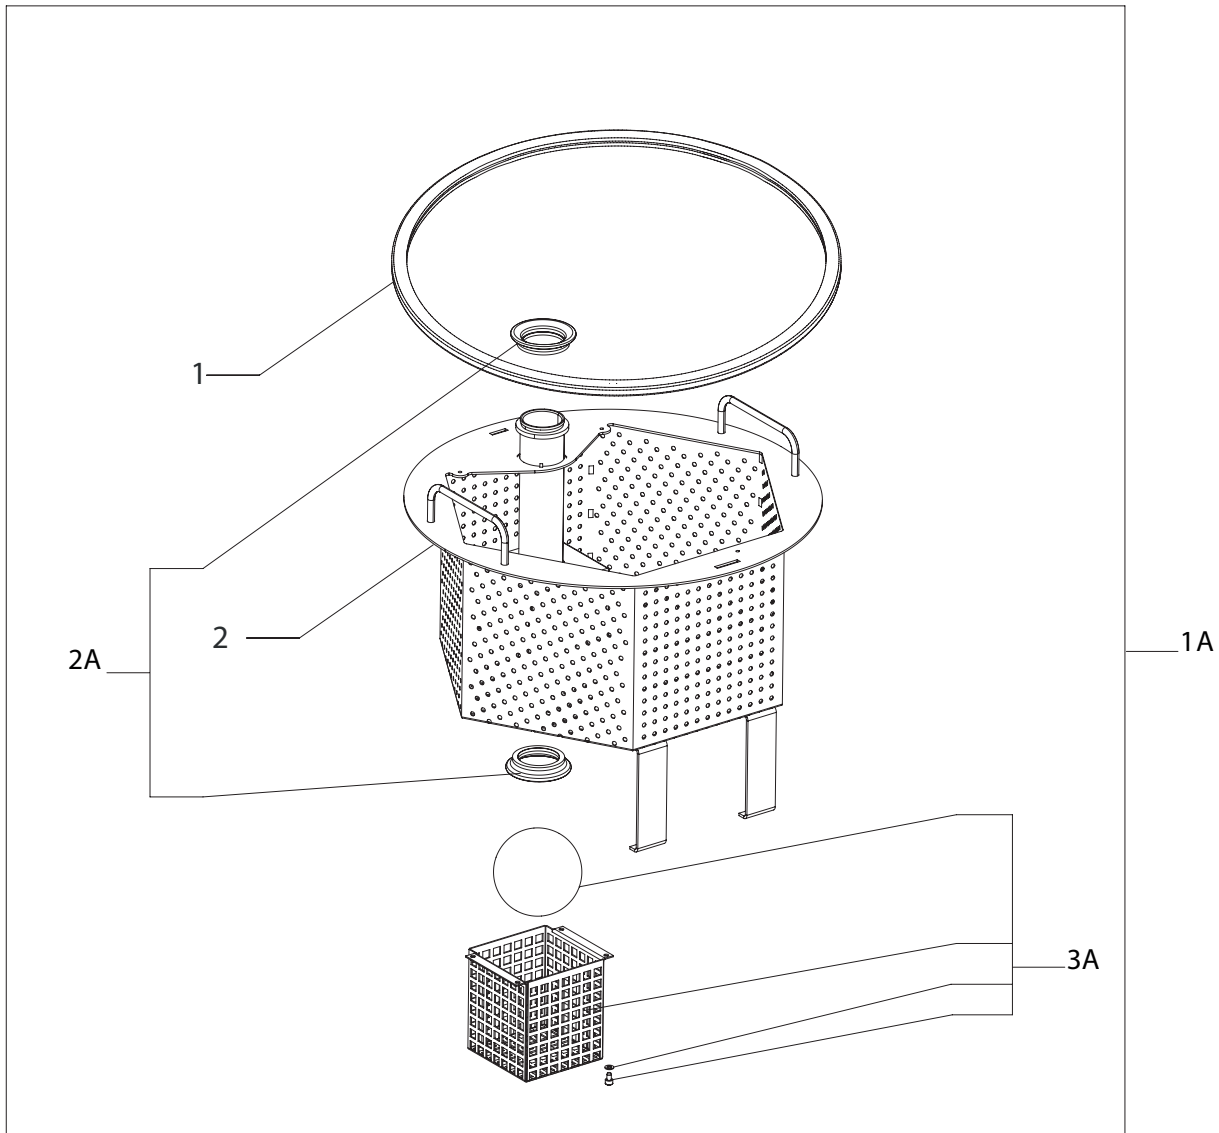

Part Notes:

[1] - Old IVAC production products

Pos.	Artikel-Nr.	Menge	Variante	Notes
1	4083600581	1	TROLLEY M.WST RAL7016	
2	Z8 17021	1	Stossfänger Halter	
1A	40000816	1	Griffhalter Kit	
2A	40000817	1	Handgriff	
3A	4089100579	1	KIT HOOK FOR HANDLE VHO	
4A	40000819	1	HANDLE CUSHION GEAR KIT	
5A	40000814	1	ACCESSORY HOLDER KIT	
6A	4089100580	1	REVOLVING WHEEL KIT VHO	
7A	40000813	1	FIX WHEEL KIT	
8A	4089100578	1	KIT WEIGHT BALANCE VHO	

Pos.	Artikel-Nr.	Menge	Variante	Notes
1A	4056000449	1	Schlammfiltereinsatz VHO 50 Mikro	
1A	4056000450	1	Schlammfiltereinsatz VHO 100 Mikro	
1A	4056000451	1	Schlammfiltereinsatz VHO 300 Mikro	

Pos.	Artikel-Nr.	Menge	Variante	Notes
1	Z8 17459	1	Dichtung D460 Spänesieb	
2	4083000775	1	CHIP COLLECTION BASKET SS	
1A	4056000668	1	Spänekorb	
2A	40000810	1	Dichtungskit	
2A	4089100575	1	GASKET KIT SILICON	
3A	4089100581	1	FLOATER KIT VHO	