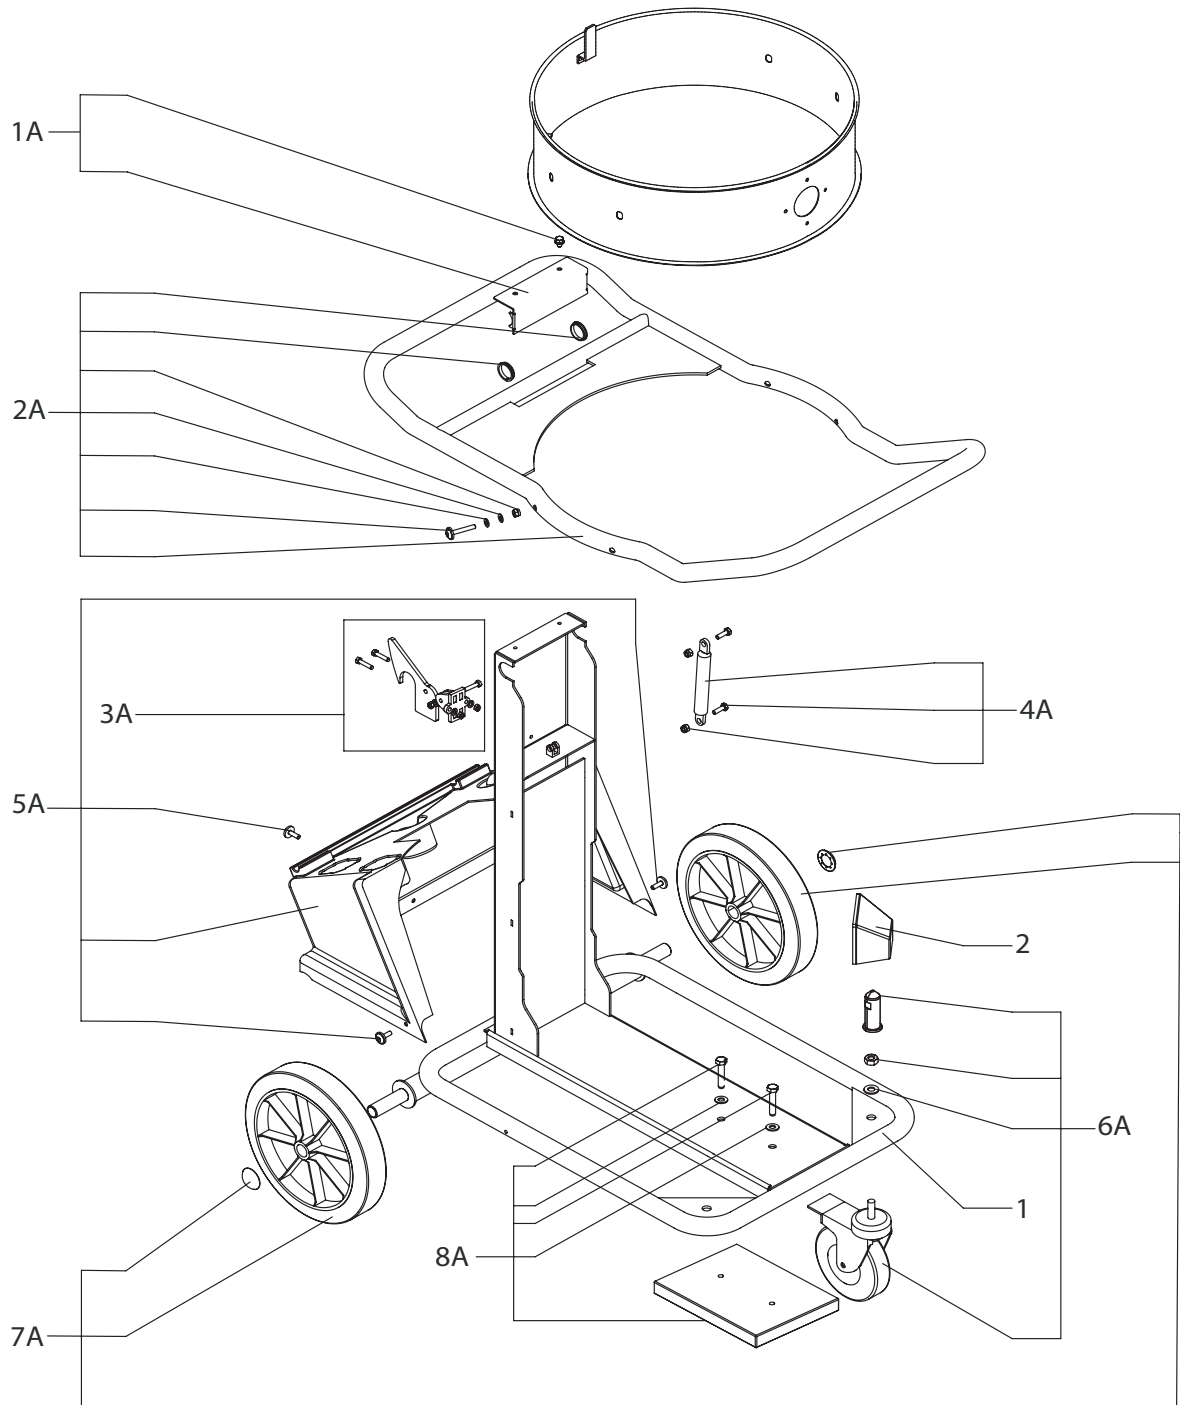

Pos.	Artikel-Nr.	Menge	Variante	Notes
1	4083600581	1	TROLLEY M.WST RAL7016	
2	Z8 17021	1	Stossfänger Halter	
1A	40000816	1	Griffhalter Kit	
2A	40000817	1	Handgriff	
3A	4089100579	1	KIT HOOK FOR HANDLE VHO	
4A	40000819	1	HANDLE CUSHION GEAR KIT	
5A	40000814	1	ACCESSORY HOLDER KIT	
6A	4089100580	1	REVOLVING WHEEL KIT VHO	
7A	40000813	1	FIX WHEEL KIT	
8A	4089100578	1	KIT WEIGHT BALANCE VHO