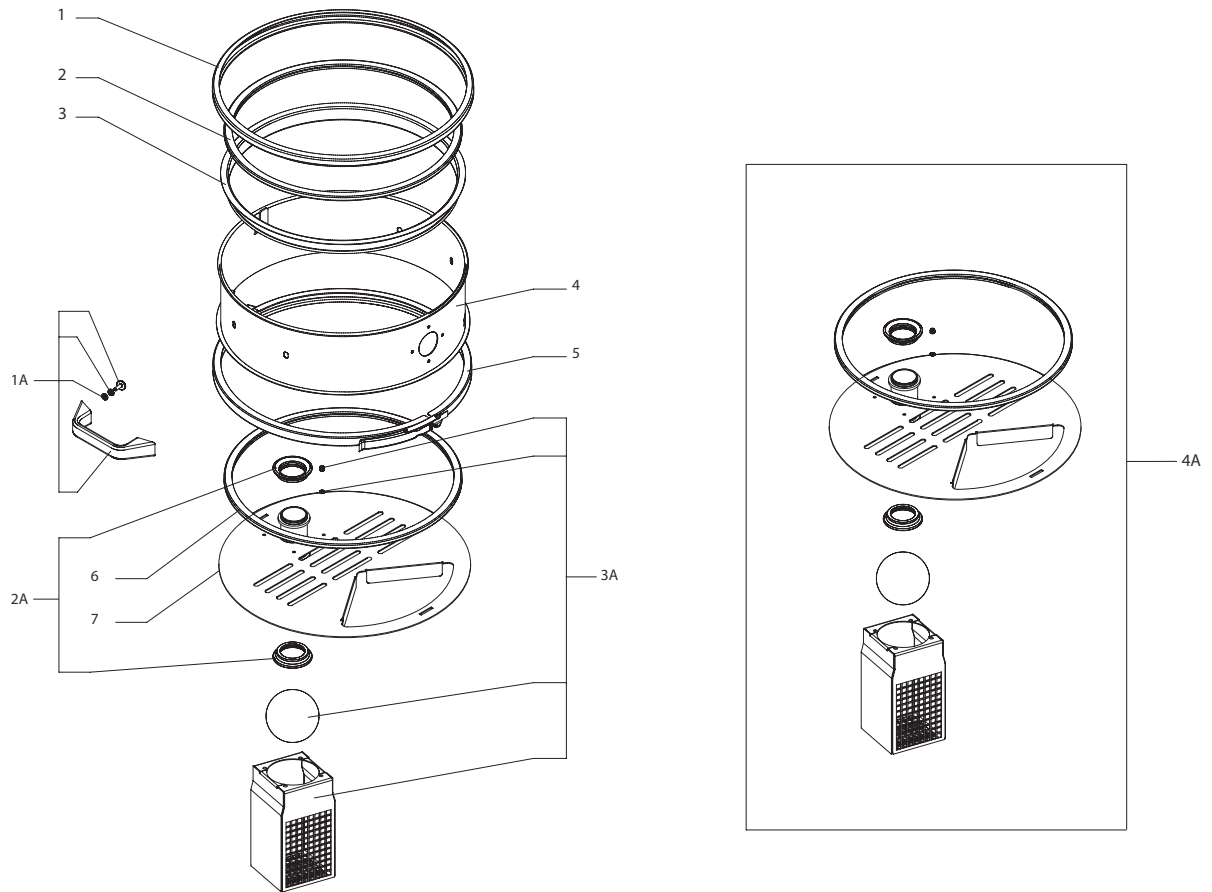

Pos.	Artikel-Nr.	Menge	Variante	Notes
1	82161200	1	CABLE CLAMP	[1]
2	82161701	1	CABLE 9M. 3G1.5MM2 PVC	[1]
3	4083901339	1	CABLE KIT FOR HEAD WSS-WST	
4	82160600	2	ON/OFF SWITCH	[1]
5	82183400	2	CABLE FOR SWITCH	[1]
1A	40000805	1	MOTOR KIT	
2A	40000807	1	Dichtungskit f. Motor	
3A	40000806	1	MOTORHEAD CABLE KIT	

Part Notes:

[1] - Old IVAC production products

Pos.	Artikel-Nr.	Menge	Variante	Notes
1	Z8 36191	1	Spannring	
2	Z8 17459	1	Dichtung D460 Spänesieb	
3	Z8 15003	1	Ring ¥460	
4	4083100829	1	FILTER CHAMBER D460X140 M.WSST	
5	Z8 36191	1	Spannring	
6	Z8 17126	1	Filterringdichtung aus	
7	4081200552	1	FLOAT SUPPORT PLATE SS	
1A	40000809	1	Handgriff	
2A	40000810	1	DichtungsKit	
2A	4089100575	1	GASKET KIT SILICON	
3A	40000811	1	Schwimmerventil-Kit	[1]
4A	4089100582	1	PLATE FLOATER KIT VHO	

Part Notes:

[1] - NO MORE AVAILABLE

Pos.	Artikel-Nr.	Menge	Variante	Notes
1	Z8 13010	1	Feder	
2	Z8 32543	1	Sicherungshebel 50 INOX	
3	Z8 40720	1	Dichtung	
4	Z8 40720	1	Dichtung	
5	Z8 17005	2	Anschlussdichtung D50	
6	4084000989	1	Joint V-Ring	
1A	4089100583	1	KIT INLET COMPLETE VHO	
2A	40000320	1	Arretierung f. Kessel-	
3A	40000800	1	Sauganschluskit D50	
4A	4089100576	1	D50 DEFLECTOR KIT FOR SWITCHIN VHO	