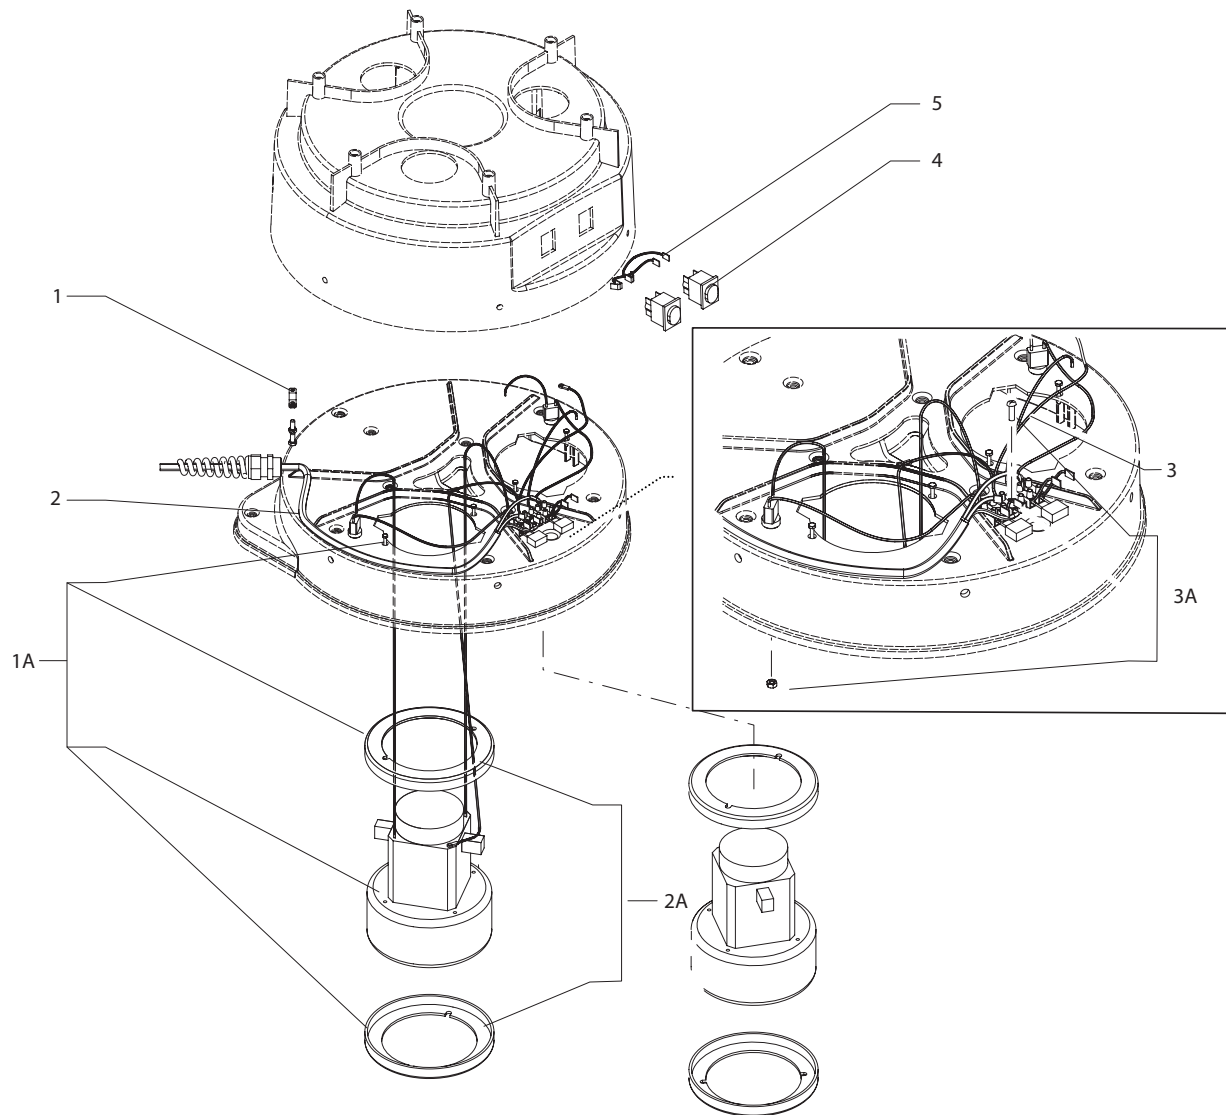

Pos.	Artikel-Nr.	Menge	Variante	Notes
1	82160100	1	Deckel IX 2000-Motor	
2	82161900	1	MANIFOLD SEAL	
1A	40000791	1	Schalldämpfer Kit	
2A	40000792	1	Dichtring 137/60	

Pos.	Artikel-Nr.	Menge	Variante	Notes
1		4	Screw M6x16 UNI 5931 DIN 912	
2	4083901355	1	D8 CABLE GLAND	[1]
3	4081200438	1	Luftgehäuse	
4	4083200636	1	Umlenkventil kpl.	
1A	40000793	1	Abstandshalter	
2A	40000794	1	Motorhalterung	
3A	40000795	1	Dichtungskit, Motorkopf	
4A	40000796	1	Motorhalterung Kit	

Pos.	Artikel-Nr.	Menge	Variante	Notes
1	82161200	1	CABLE CLAMP	[1]
2	82161701	1	CABLE 9M. 3G1.5MM2 PVC	[1]
3	4083901339	1	CABLE KIT FOR HEAD WSS-WST	
4	82160600	2	ON/OFF SWITCH	[1]
5	82183400	2	CABLE FOR SWITCH	[1]
1A	40000805	1	MOTOR KIT	
2A	40000807	1	Dichtungskit f. Motor	
3A	40000806	1	MOTORHEAD CABLE KIT	

Part Notes:

[1] - Old IVAC production products

Pos.	Artikel-Nr.	Menge	Variante	Notes
1	Z8 36191	1	Spannring	
2	Z8 17459	1	Dichtung D460 Spänesieb	
3	Z8 15003	1	Ring ¥460	
4	4083100829	1	FILTER CHAMBER D460X140 M.WSST	
5	Z8 36191	1	Spannring	
6	Z8 17126	1	Filterringdichtung aus	
7	4081200552	1	FLOAT SUPPORT PLATE SS	
1A	40000809	1	Handgriff	
2A	40000810	1	DichtungsKit	
2A	4089100575	1	GASKET KIT SILICON	
3A	40000811	1	Schwimmerventil-Kit	[1]
4A	4089100582	1	PLATE FLOATER KIT VHO	

Part Notes:

[1] - NO MORE AVAILABLE

Pos.	Artikel-Nr.	Menge	Variante	Notes
1	Z8 13010	1	Feder	
2	Z8 32543	1	Sicherungshebel 50 INOX	
3	Z8 40720	1	Dichtung	
4	Z8 40720	1	Dichtung	
5	Z8 17005	2	Anschlussdichtung D50	
6	4084000989	1	Joint V-Ring	
1A	4089100583	1	KIT INLET COMPLETE VHO	
2A	40000320	1	Arretierung f. Kessel-	
3A	40000800	1	Sauganschluskit D50	
4A	4089100576	1	D50 DEFLECTOR KIT FOR SWITCHIN VHO	