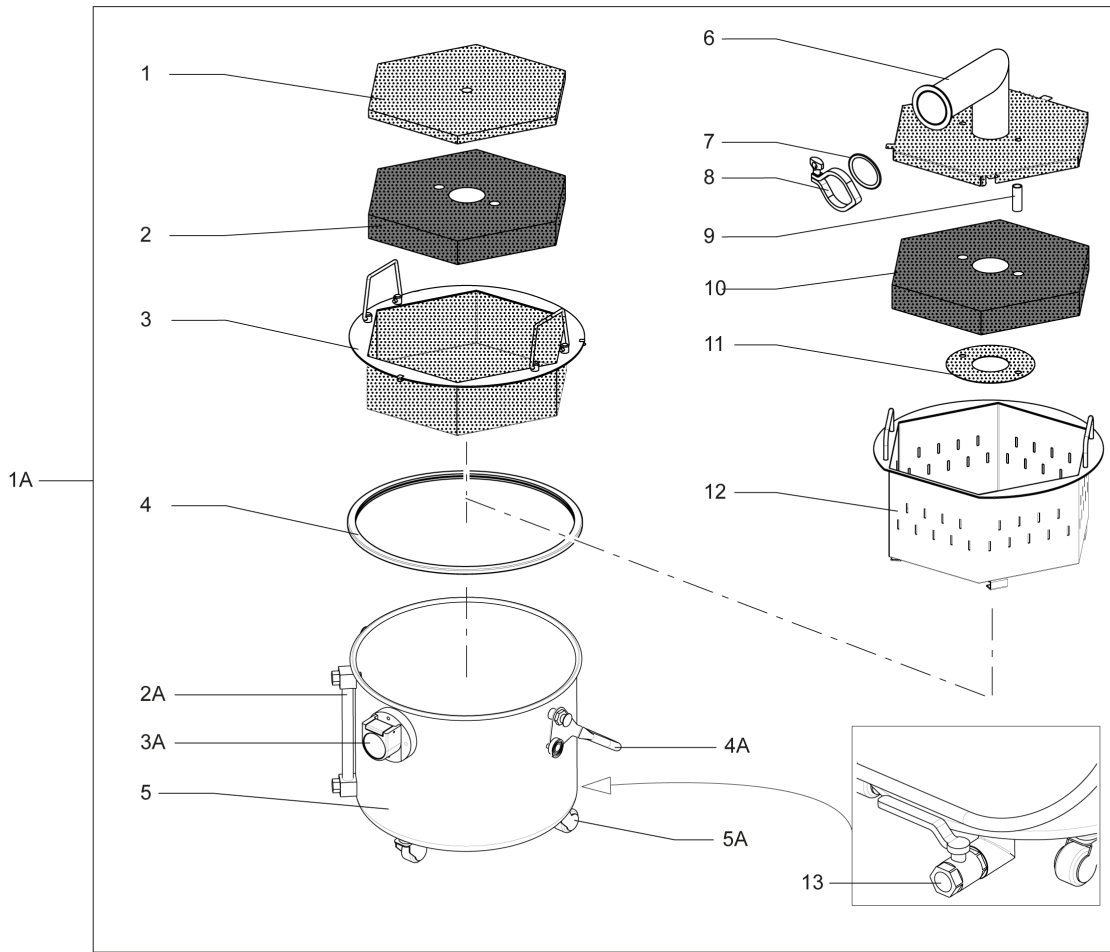

Pos.	Artikel-Nr.	Menge	Variante	Notes
1	82220000	1	BASE FILTER	[1]
2	4083000776	1	CONTAINER D460 LT.90 R7001	
2	4083000777	1	Behälter D460 LT.90 SS	
3	Z8 40256	1	Schlauchanschluss mit Aus	
4	Z8 40222	1	BALLCOCK 1 MF	
5	Z8 40719	1	Winkelstück	
6	Z8 40771	1	Behälter, tragbar CFM	
1A	4089100577	1	DISCHARGE LEVEL KIT VHO	
2A	4089100587	1	CONTAINER KIT VHO200	
2A	4089100588	1	CONTAINER KIT SS VHO200	

Part Notes:

[1] - Old IVAC production products

Pos.	Artikel-Nr.	Menge	Variante	Notes
1	4083600581	1	TROLLEY M.WST RAL7016	
2	Z8 17021	1	Stossfänger Halter	
1A	40000816	1	Griffhalter Kit	
2A	40000817	1	Handgriff	
3A	4089100579	1	KIT HOOK FOR HANDLE VHO	
4A	40000819	1	HANDLE CUSHION GEAR KIT	
5A	40000814	1	ACCESSORY HOLDER KIT	
6A	4089100580	1	REVOLVING WHEEL KIT VHO	
7A	40000813	1	FIX WHEEL KIT	
8A	4089100578	1	KIT WEIGHT BALANCE VHO	

Pos.	Artikel-Nr.	Menge	Variante	Notes
1A	4056000449	1	Schlammfiltereinsatz VHO 50 Mikro	
1A	4056000450	1	Schlammfiltereinsatz VHO 100 Mikro	
1A	4056000451	1	Schlammfiltereinsatz VHO 300 Mikro	

Pos.	Artikel-Nr.	Menge	Variante	Notes
1	Z8 17459	1	Dichtung D460 Spänesieb	
2	4083000775	1	CHIP COLLECTION BASKET SS	
1A	4056000668	1	Spänekorb	
2A	40000810	1	Dichtungskit	
2A	4089100575	1	GASKET KIT SILICON	
3A	4089100581	1	FLOATER KIT VHO	