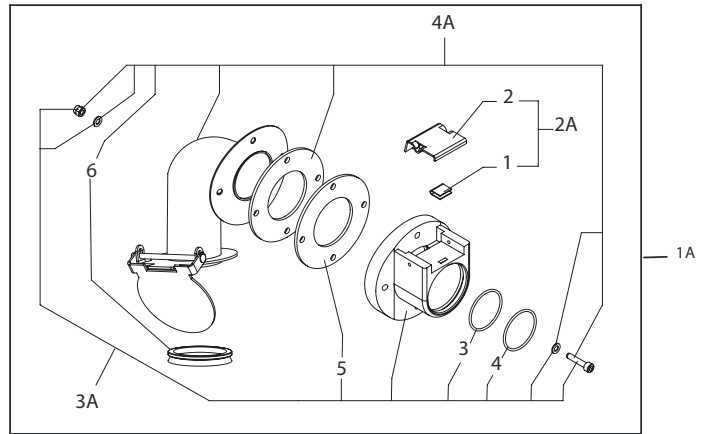

Part Notes:

[1] - Old IVAC production products

Pos.	Artikel-Nr.	Menge	Variante	Notes
1	Z8 36191	1	Spannring	
2	Z8 17459	1	Dichtung D460 Spänesieb	
3	Z8 15003	1	Ring ¥460	
4	4083100829	1	FILTER CHAMBER D460X140 M.WSST	
5	Z8 36191	1	Spannring	
6	Z8 17126	1	Filterringdichtung aus	
7	4081200552	1	FLOAT SUPPORT PLATE SS	
1A	40000809	1	Handgriff	
2A	40000810	1	DichtungsKit	
2A	4089100575	1	GASKET KIT SILICON	
3A	40000811	1	Schwimmerventil-Kit	[1]
4A	4089100582	1	PLATE FLOATER KIT VHO	

Part Notes:

[1] - NO MORE AVAILABLE

Pos.	Artikel-Nr.	Menge	Variante	Notes
1	Z8 13010	1	Feder	
2	Z8 32543	1	Sicherungshebel 50 INOX	
3	Z8 40720	1	Dichtung	
4	Z8 40720	1	Dichtung	
5	Z8 17005	2	Anschlussdichtung D50	
6	4084000989	1	Joint V-Ring	
1A	4089100583	1	KIT INLET COMPLETE VHO	
2A	40000320	1	Arretierung f. Kessel-	
3A	40000800	1	Sauganschluskit D50	
4A	4089100576	1	D50 DEFLECTOR KIT FOR SWITCHIN VHO	