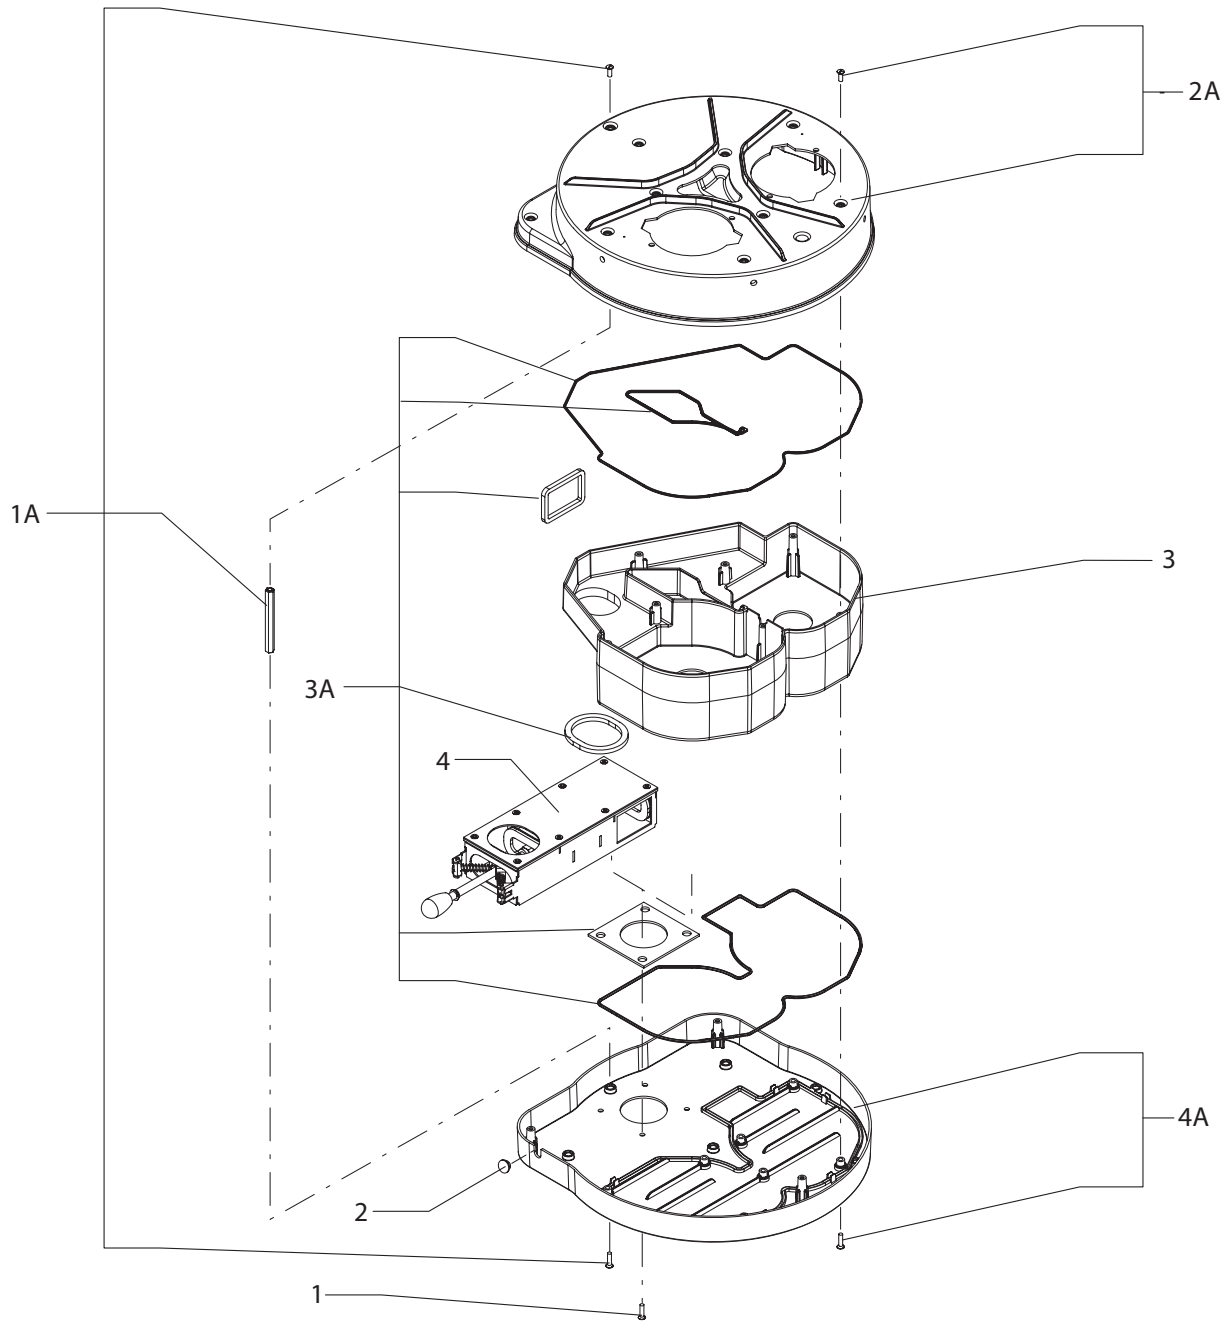

PARTS LIST

2022.10.18

TABLE OF CONTENTS

L205 - 1 - SUCTION UNIT	1
L205 - 2 - SUCTION UNIT	3
L205 - 3 - SUCTION UNIT	5
L205 - 4 - SUCTION UNIT	7
L205 - 5 - SUCTION UNIT	9
L205 - 6 - CONTAINER UNIT	11
L205 - 7 - CONTAINER UNIT	13
L205 - 8 - CONTAINER UNIT	15
L205 - 9 - FRAME	17
L205 - 10 - MUD FILTER KIT	19
L205 - 11 - KIT CHIPS BASKET	21
OPTIONALS	23

Pos.	Artikel-Nr.	Menge	Variante	Notes
1	82160100	1	Deckel IX 2000-Motor	
2	82161900	1	MANIFOLD SEAL	
1A	40000791	1	Schalldämpfer Kit	
2A	40000792	1	Dichtring 137/60	

Pos.	Artikel-Nr.	Menge	Variante	Notes
1		4	Screw M6x16 UNI 5931 DIN 912	
2	4083901355	1	D8 CABLE GLAND	[1]
3	4081200438	1	Luftgehäuse	
4	4083200636	1	Umlenkventil kpl.	
1A	40000793	1	Abstandshalter	
2A	40000794	1	Motorhalterung	
3A	40000795	1	Dichtungskit, Motorkopf	
4A	40000796	1	Motorhalterung Kit	

Part Notes:

[1] - Old IVAC production products

Pos.	Artikel-Nr.	Menge	Variante	Notes
1	Z8 36191	1	Spannring	
2	Z8 17459	1	Dichtung D460 Spänesieb	
3	Z8 15003	1	Ring ¥460	
4	4083100829	1	FILTER CHAMBER D460X140 M.WSST	
5	Z8 36191	1	Spannring	
6	Z8 17126	1	Filterringdichtung aus	
7	4081200552	1	FLOAT SUPPORT PLATE SS	
1A	40000809	1	Handgriff	
2A	40000810	1	DichtungsKit	
2A	4089100575	1	GASKET KIT SILICON	
3A	40000811	1	Schwimmerventil-Kit	[1]
4A	4089100582	1	PLATE FLOATER KIT VHO	

Part Notes:

[1] - NO MORE AVAILABLE

Pos.	Artikel-Nr.	Menge	Variante	Notes
1	Z8 13010	1	Feder	
2	Z8 32543	1	Sicherungshebel 50 INOX	
3	Z8 40720	1	Dichtung	
4	Z8 40720	1	Dichtung	
5	Z8 17005	2	Anschlussdichtung D50	
6	4084000989	1	Joint V-Ring	
1A	4089100583	1	KIT INLET COMPLETE VHO	
2A	40000320	1	Arretierung f. Kessel-	
3A	40000800	1	Sauganschluskit D50	
4A	4089100576	1	D50 DEFLECTOR KIT FOR SWITCHIN VHO	