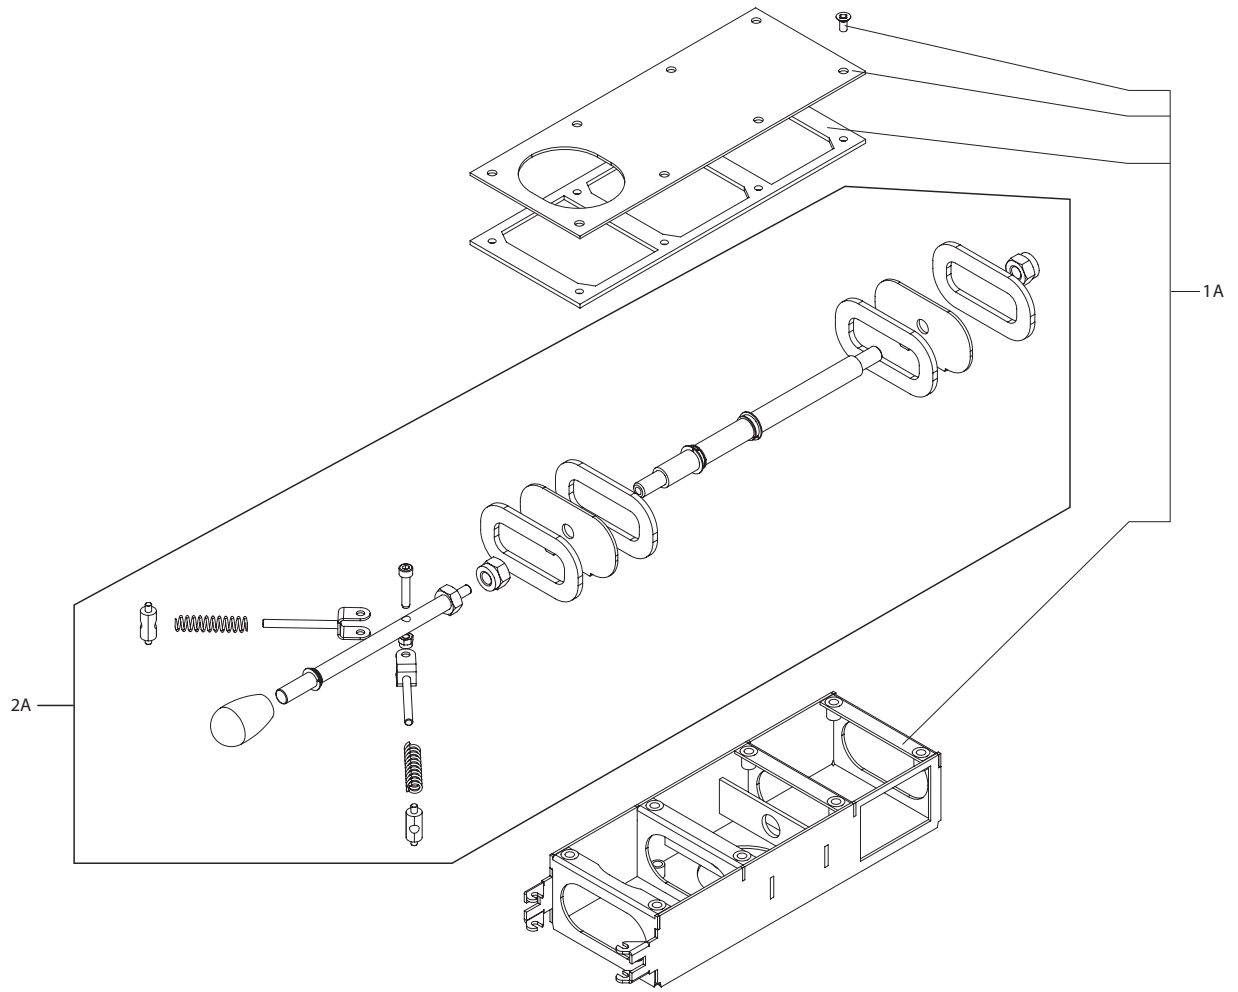

Pos.	Artikel-Nr.	Menge	Variante	Notes
1A	40000799	1	Gehäuse f. Umluftventil	
2A	40000798	1	Umluftventil