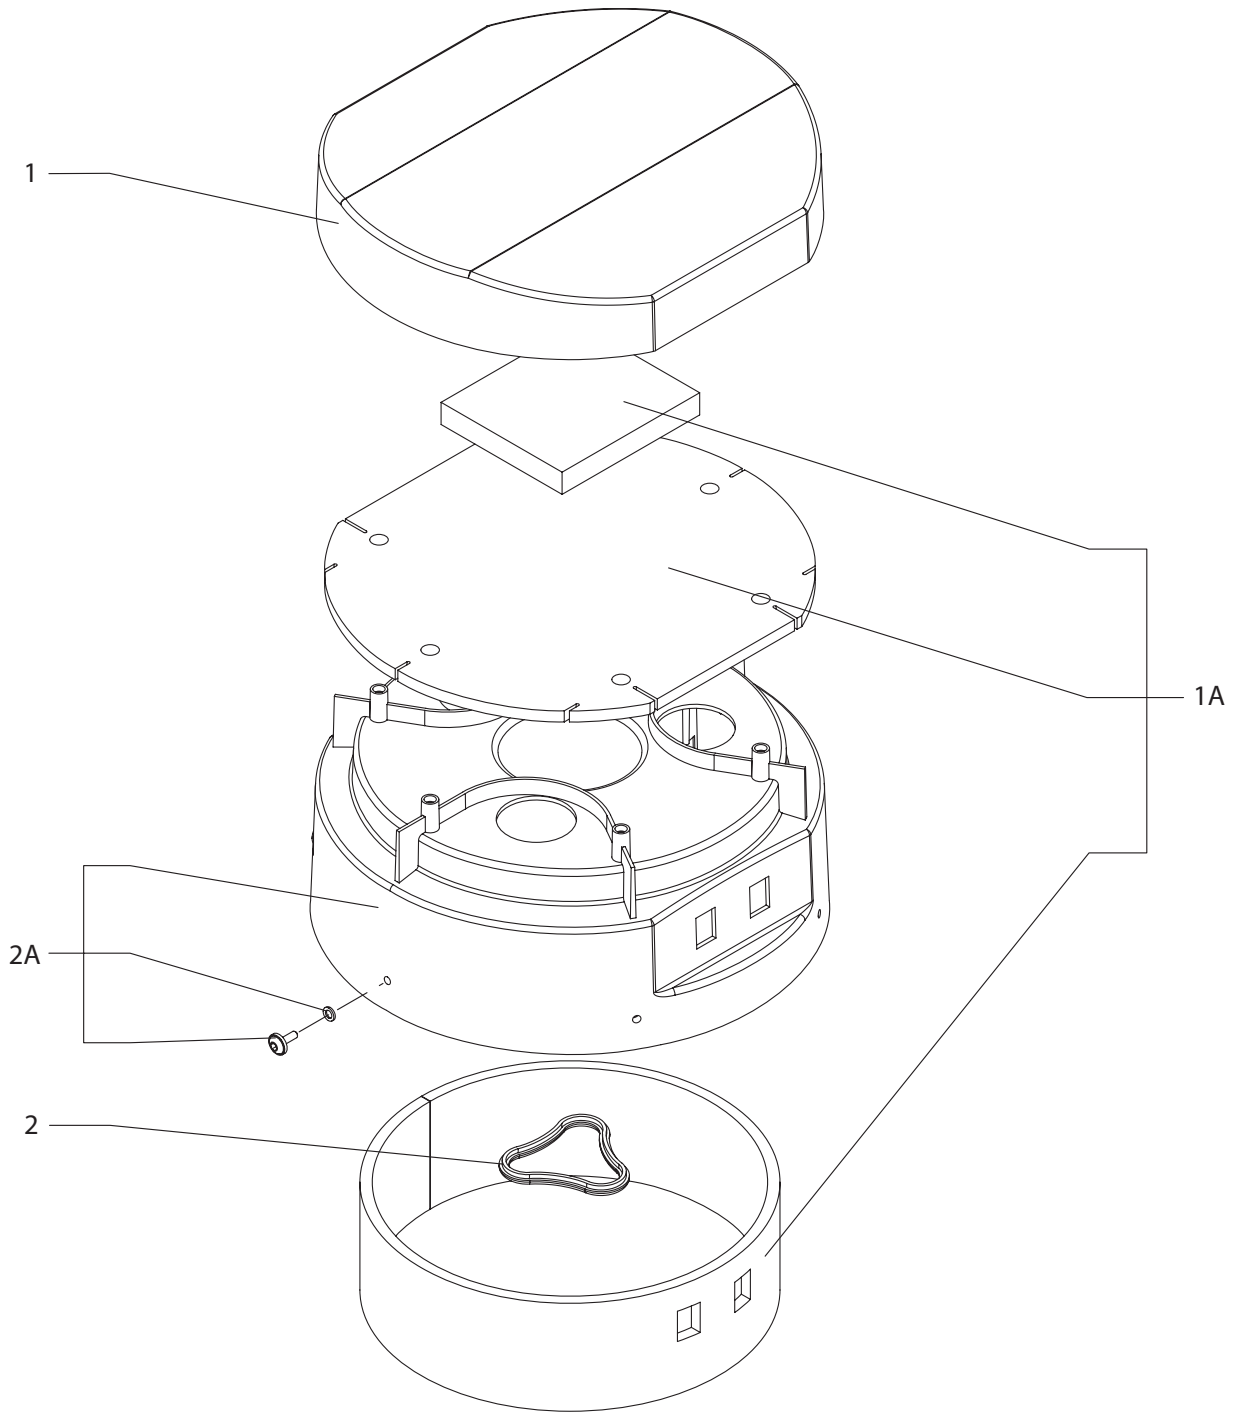

PARTS LIST

2022.10.18

TABLE OF CONTENTS

L205 - 1 - SUCTION UNIT	1
L205 - 2 - SUCTION UNIT	3
L205 - 3 - SUCTION UNIT	5
L205 - 4 - SUCTION UNIT	7
L205 - 5 - SUCTION UNIT	9
L205 - 6 - CONTAINER UNIT	11
L205 - 7 - CONTAINER UNIT	13
L205 - 8 - CONTAINER UNIT	15
L205 - 9 - FRAME	17
L205 - 10 - MUD FILTER KIT	19
L205 - 11 - KIT CHIPS BASKET	21
OPTIONALS	23

Pos.	Artikel-Nr.	Menge	Variante	Notes
1	82160100	1	Deckel IX 2000-Motor	
2	82161900	1	MANIFOLD SEAL	
1A	40000791	1	Schalldämpfer Kit	
2A	40000792	1	Dichtring 137/60	

Pos.	Artikel-Nr.	Menge	Variante	Notes
1		4	Screw M6x16 UNI 5931 DIN 912	
2	4083901355	1	D8 CABLE GLAND	[1]
3	4081200438	1	Luftgehäuse	
4	4083200636	1	Umlenkventil kpl.	
1A	40000793	1	Abstandshalter	
2A	40000794	1	Motorhalterung	
3A	40000795	1	Dichtungskit, Motorkopf	
4A	40000796	1	Motorhalterung Kit	

Part Notes:

[1] - Old IVAC production products

Pos.	Artikel-Nr.	Menge	Variante	Notes
1	Z8 36191	1	Spannring	
2	Z8 17459	1	Dichtung D460 Spänesieb	
3	Z8 15003	1	Ring ¥460	
4	4083100829	1	FILTER CHAMBER D460X140 M.WSST	
5	Z8 36191	1	Spannring	
6	Z8 17126	1	Filterringdichtung aus	
7	4081200552	1	FLOAT SUPPORT PLATE SS	
1A	40000809	1	Handgriff	
2A	40000810	1	DichtungsKit	
2A	4089100575	1	GASKET KIT SILICON	
3A	40000811	1	Schwimmerventil-Kit	[1]
4A	4089100582	1	PLATE FLOATER KIT VHO	